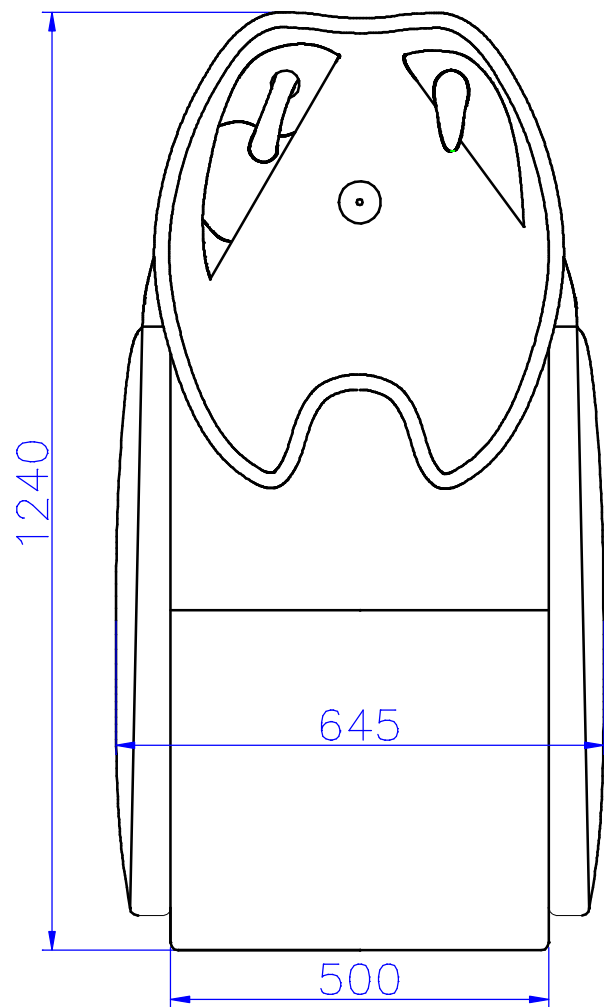

Widok z góry:

Widok z góry:
- z wyrysowaną podstawą myjni

1:10	Myjnia TECHNO			misa COSMO
AYALA	Rysował	Michał Kempa	16.04.2014	Nr rys. 3/4
	Sprawdził			