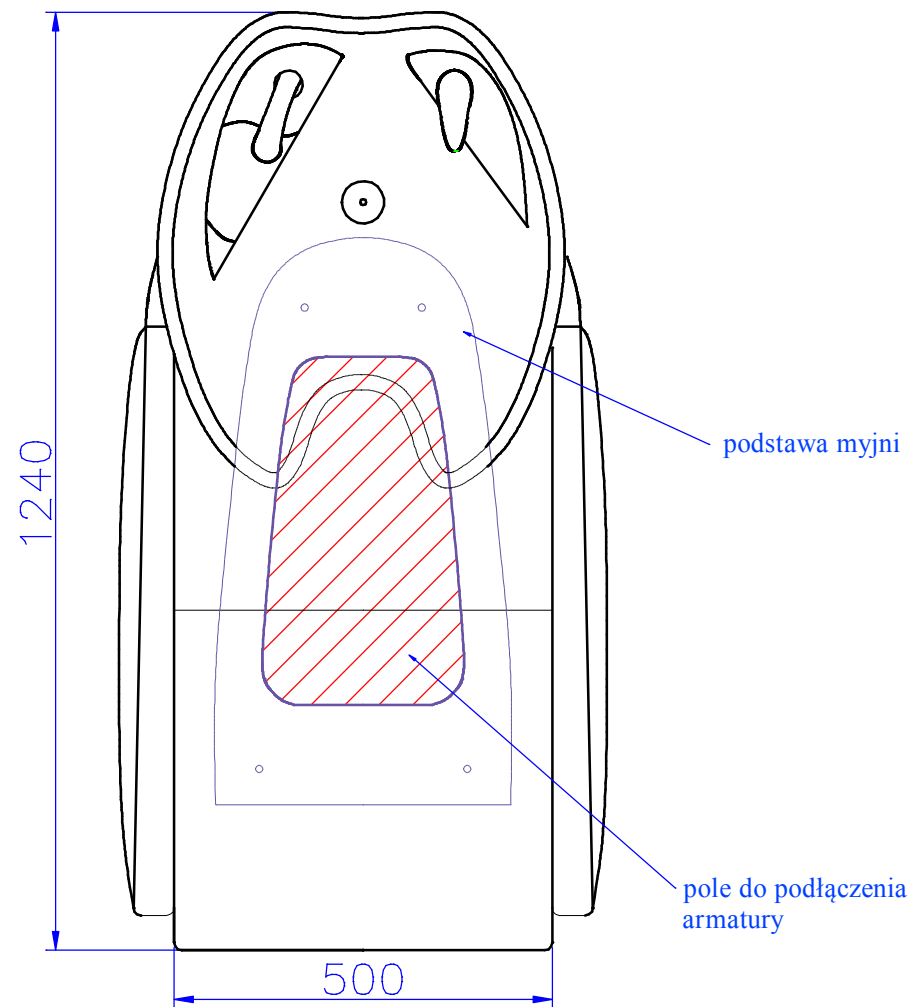

Widok z góry:

Widok z góry:
- z wyrysowaną podstawą myjni

1:10	Myjnia TECHNO			misa COSMO
AYALA	Rysował	Michał Kempa	16.04.2014	Nr rys. 3/4
	Sprawdził			