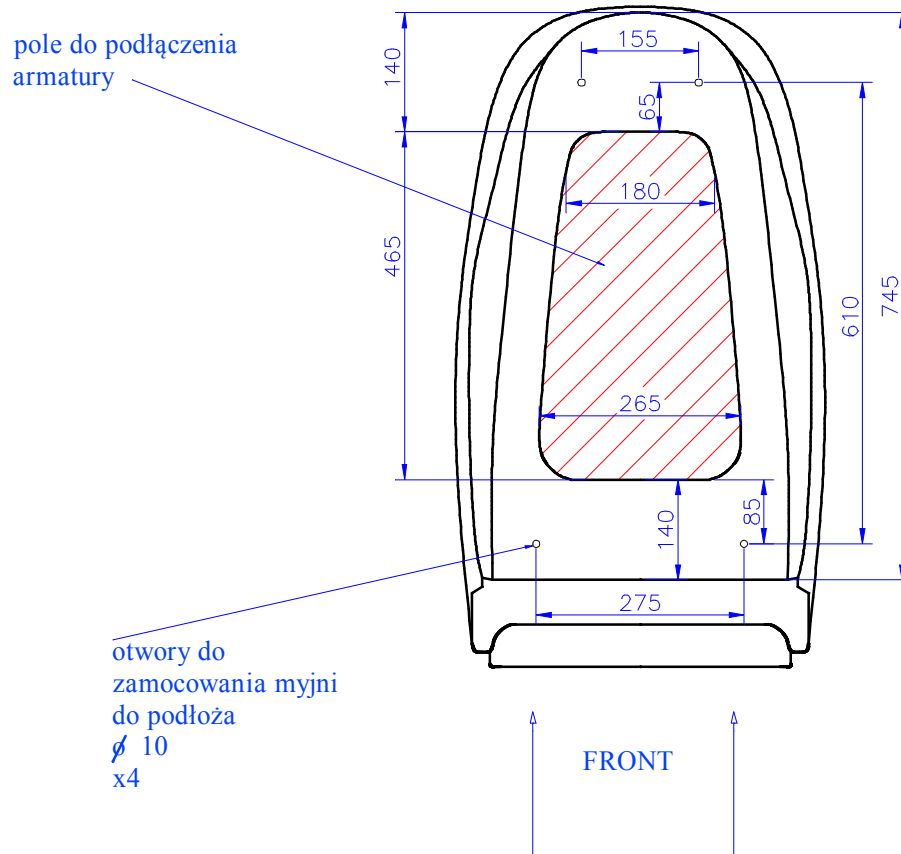

# SPÓD MYJNI

1:10	Myjnia TECHNO - z masażem			misa COSMO
AYALA	Rysował	Michał Kempa	12.03.2015	Nr rys. 4/4
	Sprawdził			